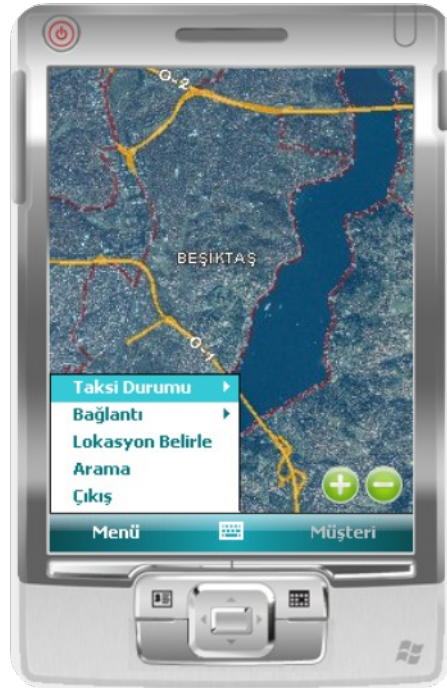

TAKSİ TARAFI

- Uygulama Özellikler
 - Harita üzerinde
 - Gezinme
 - 3 seviyeli yaklaştırma/uzaklaştırma
 - Taksi konumu
 - İstanbul içi yer araması
 - Sunucu bağlantısıyla
 - Müşteri bilgisi
 - Taksi durumu

HARİTA

- Gezinme
 - Yön Tuşlarını Kullanarak
 - PDA Dokunmatik Ekranı ile
- Yaklaştırma/Uzaklaştırma
 - 3 Seviyeli Harita

KONUM BELİRLEME

- GPS
 - Normal koordinat sistemi
 - UTM koordinatları

İSTANBUL İÇİ YER ARAMASI