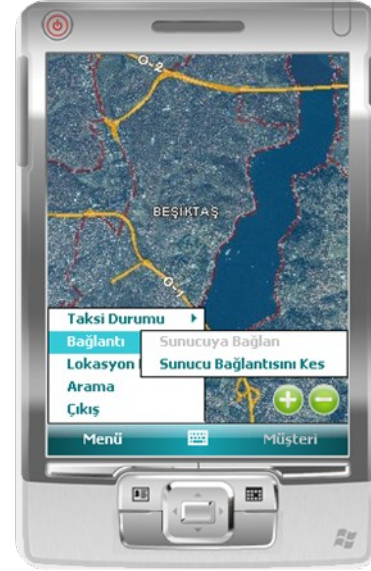

SUNUCU İŞLEMLERİ

- Açılış Ekranı
- Sunucu Bağlantısı
  - GPRS
  - Bağlantı kurma/kapatma