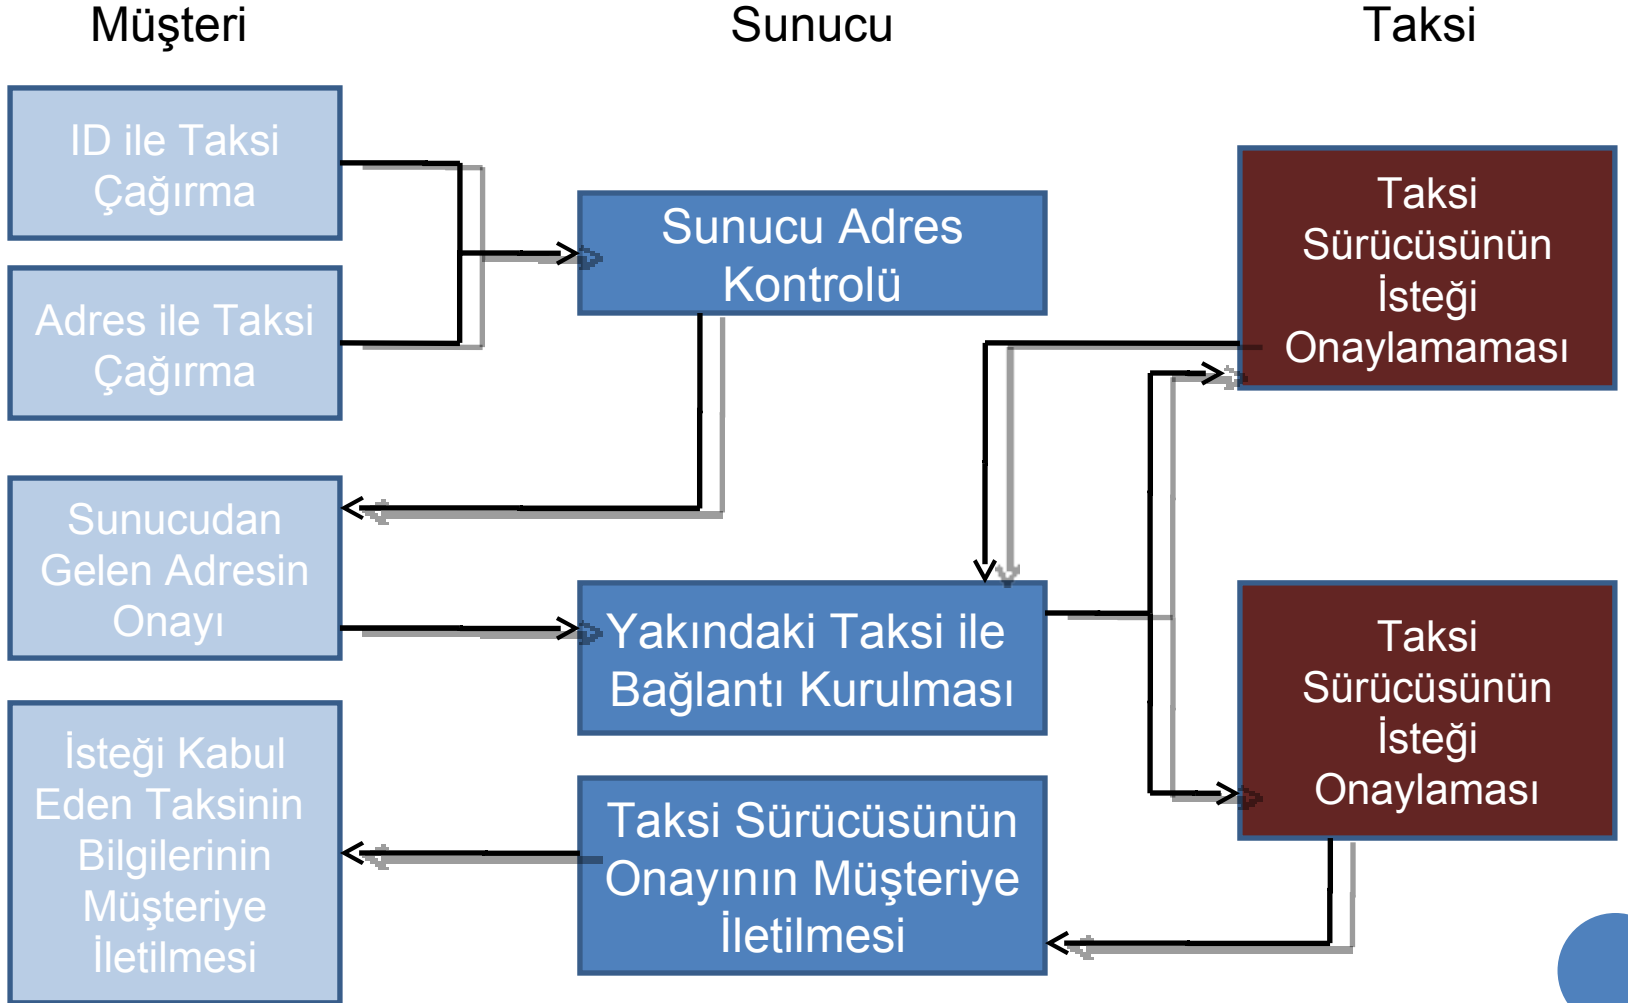

GENEL İŞLEYİŞ

MÜŞTERİ TARAFI

Yer Belirleme Yöntemleri

- ID ile
 - Kullanıcının bulunduğu yeri yakındaki elektrik direği, trafik lambası gibi üzerinde belediyenin vermiş olduğu ID numarasıyla sunucuya iletmesi
- Adres ile
 - Kullanıcının semtle birlikte cadde, sokak veya eczane, hastane gibi belediyede kaydı bulunan lokasyonları sunucuya iletmesi

MÜŞTERİ TARAFI

- Sunucu Adres Kontrol
 - Sunucu kullanıcıdan adresin onayını ister
- Taksi ile Bağlantı
 - Sunucu kullanıcıdan adresin onayını ister
 - Onaydan sonra taksiciye kullanıcının konumu iletilir
- Kullanıcıyla Son Bağlantı
 - Kullanıcıya taksinin plakasını, markasını, modelini gibi bilgiler aktarılır