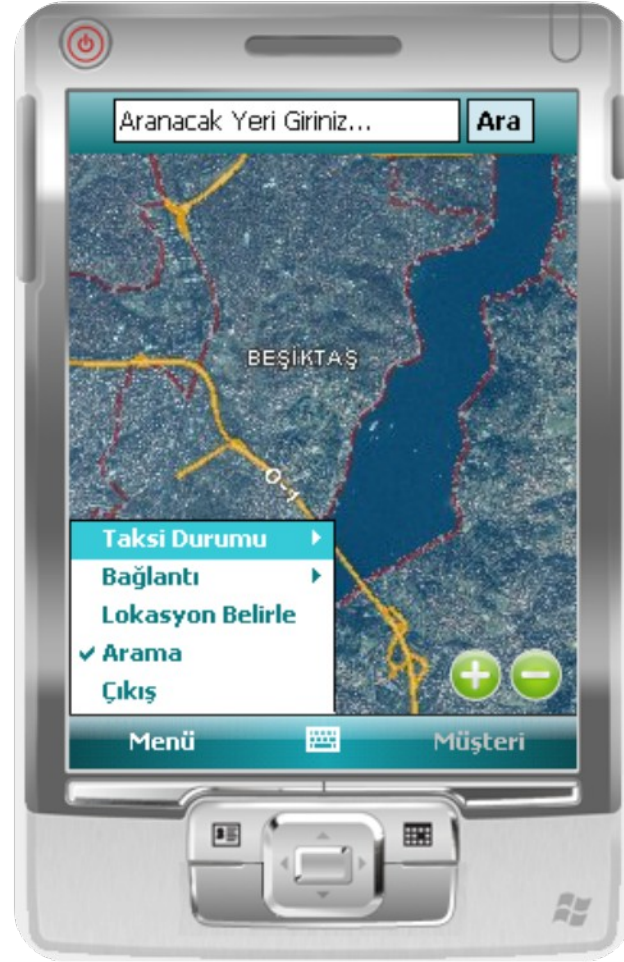

İSTANBUL İÇİ YER ARAMASI

- SQL Veritabanı
- Önceden tanımlı/güncellenebilir
  - Hastane
  - Eczane
  - Okul
  - Kamu Kuruluşları
  - Polis Karakolu
  - Alışveriş Merkezi vb. konumları