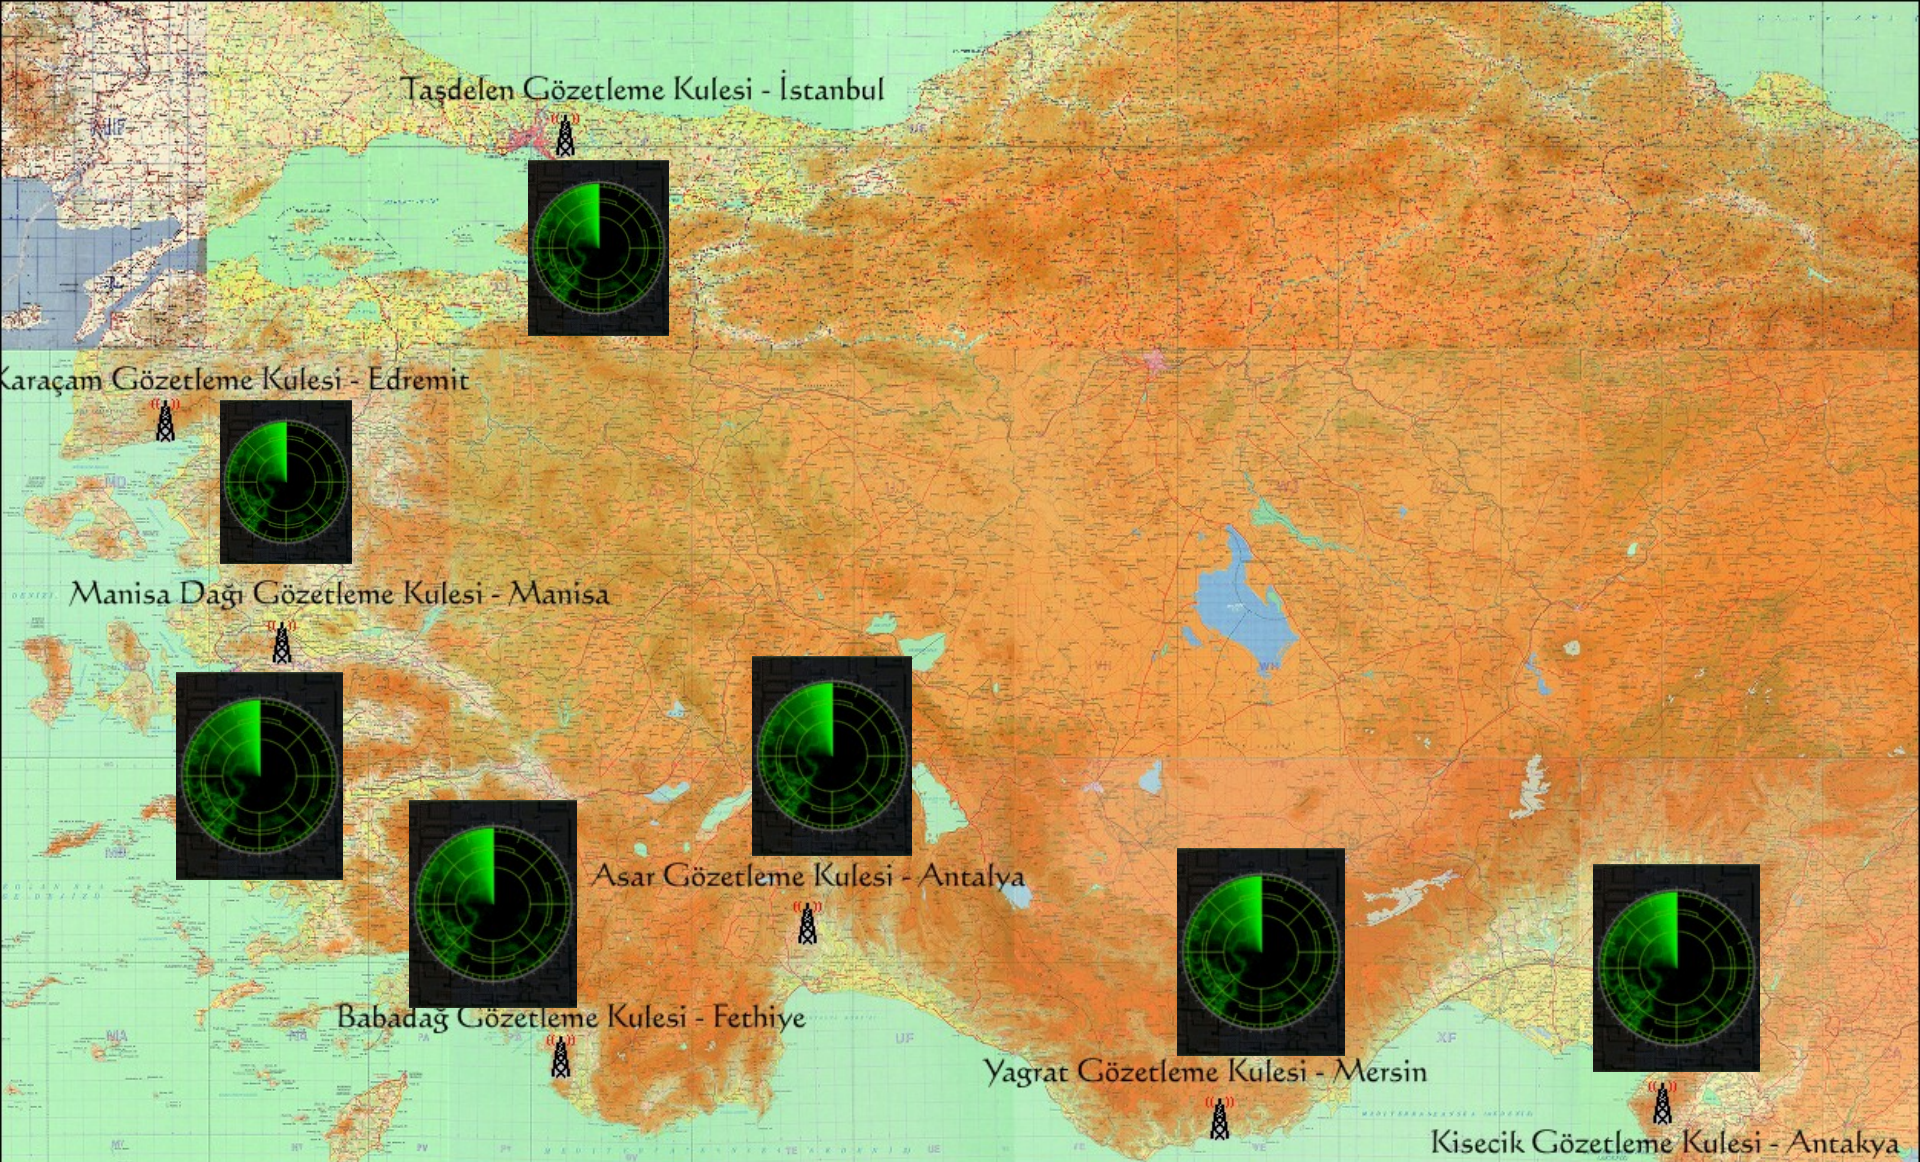

# Orman Yangını Erken Uyarı Sistemi (OYEUS) Projesi

- TÜBİTAK destekli olan projemiz 2007 yılının Mart ayında başlayan proje 2009 yılı Nisan ayında sona ermiştir.
- İlk versiyonu AT 7.çerçeve destekli proje kapsamında geliştirilmiştir.
- Kurulu noktalar : Akşehir, Manavgat, Marmaris, Finike, Karabük, Adana, Çanakkale, Keşan, İzmir, Bayındır, Milas
- Şu anda 20 gözetleme kulesinde 34 adet kamera ile gözetleme yapılmaktadır.
- 2009 yılı temmuz ayına kadar 7 yangın gözetleme kulesine 14 adet kameranın daha kurulması planlanmaktadır.

# KAMERA ÖZELLİKLERİ

- PROJEDE KULLANILAN KAMERALAR 360 DERECE DÖNEREK GÖRÜŞ ALANLARINDAKİ (15-20 KM MESAFE, YAKLAŞIK 40.000 HEKTAR ALAN) ORMANLARI GÖZETLEMEKTEDİR.
- BU GÖRÜŞTE METEOROLOJİK ŞARTLAR ETKİLİ OLMAKTADIR. KAPALI HAVALARDA GÖRÜŞ ALANI DARALIRKEN, AÇIK HAVALARDA ARTMAKTADIR.
- GÖZETLENEN ALAN KAMERANIN KENDİ EKSENİ ETRAFINDA DÖNMESİ (BİR TUR ATMASI) SAYESİNDE 1-3 DAKIKA ARASINDA GERÇEKLEŞMEKTEDİR.

# Duman Tespit Yazılımı

- 2008 yılı Ağustos ayında Manavgat'ta çıkan yangının tespit anı.
- Manavgat Sivri Kulesindeki sisteme ait görüntüde, kameraya 5 km mesafede çıkan yangın ve bu yangına, yangın tespit yazılımının verdiği "Acil Durum" alarmı yer almaktadır.

# Proje Sonuçları

- Bu yazılım 2007-2008 yıllarında kullanıldı. Manavgat' ta çıkan 17 yangından 15 tanesi bu sistemle yaklaşık bir dakika içinde yakalandı.
- Marmaris'te 2008 yılı Haziran ayında çıkan yangın canlı olarak Ankara' dan takip edildi.
- Bu sistem sayesinde çıkan bir yangına ilk 15 dakikada müdahale edilir hale geldi.
- Ayrıca bu arşivlenmiş görüntüleri orman yangınları ve nedenleri hakkında eğitim, önleme ve yangın mücadele stratejileri geliştirmek için kullanılmaktadır.
- Böylece, teknolojinin getirdiği olanaklarla orman yangınlarına zamanında ve etkili bir şekilde müdahale edilmesi sağlanmış oldu.