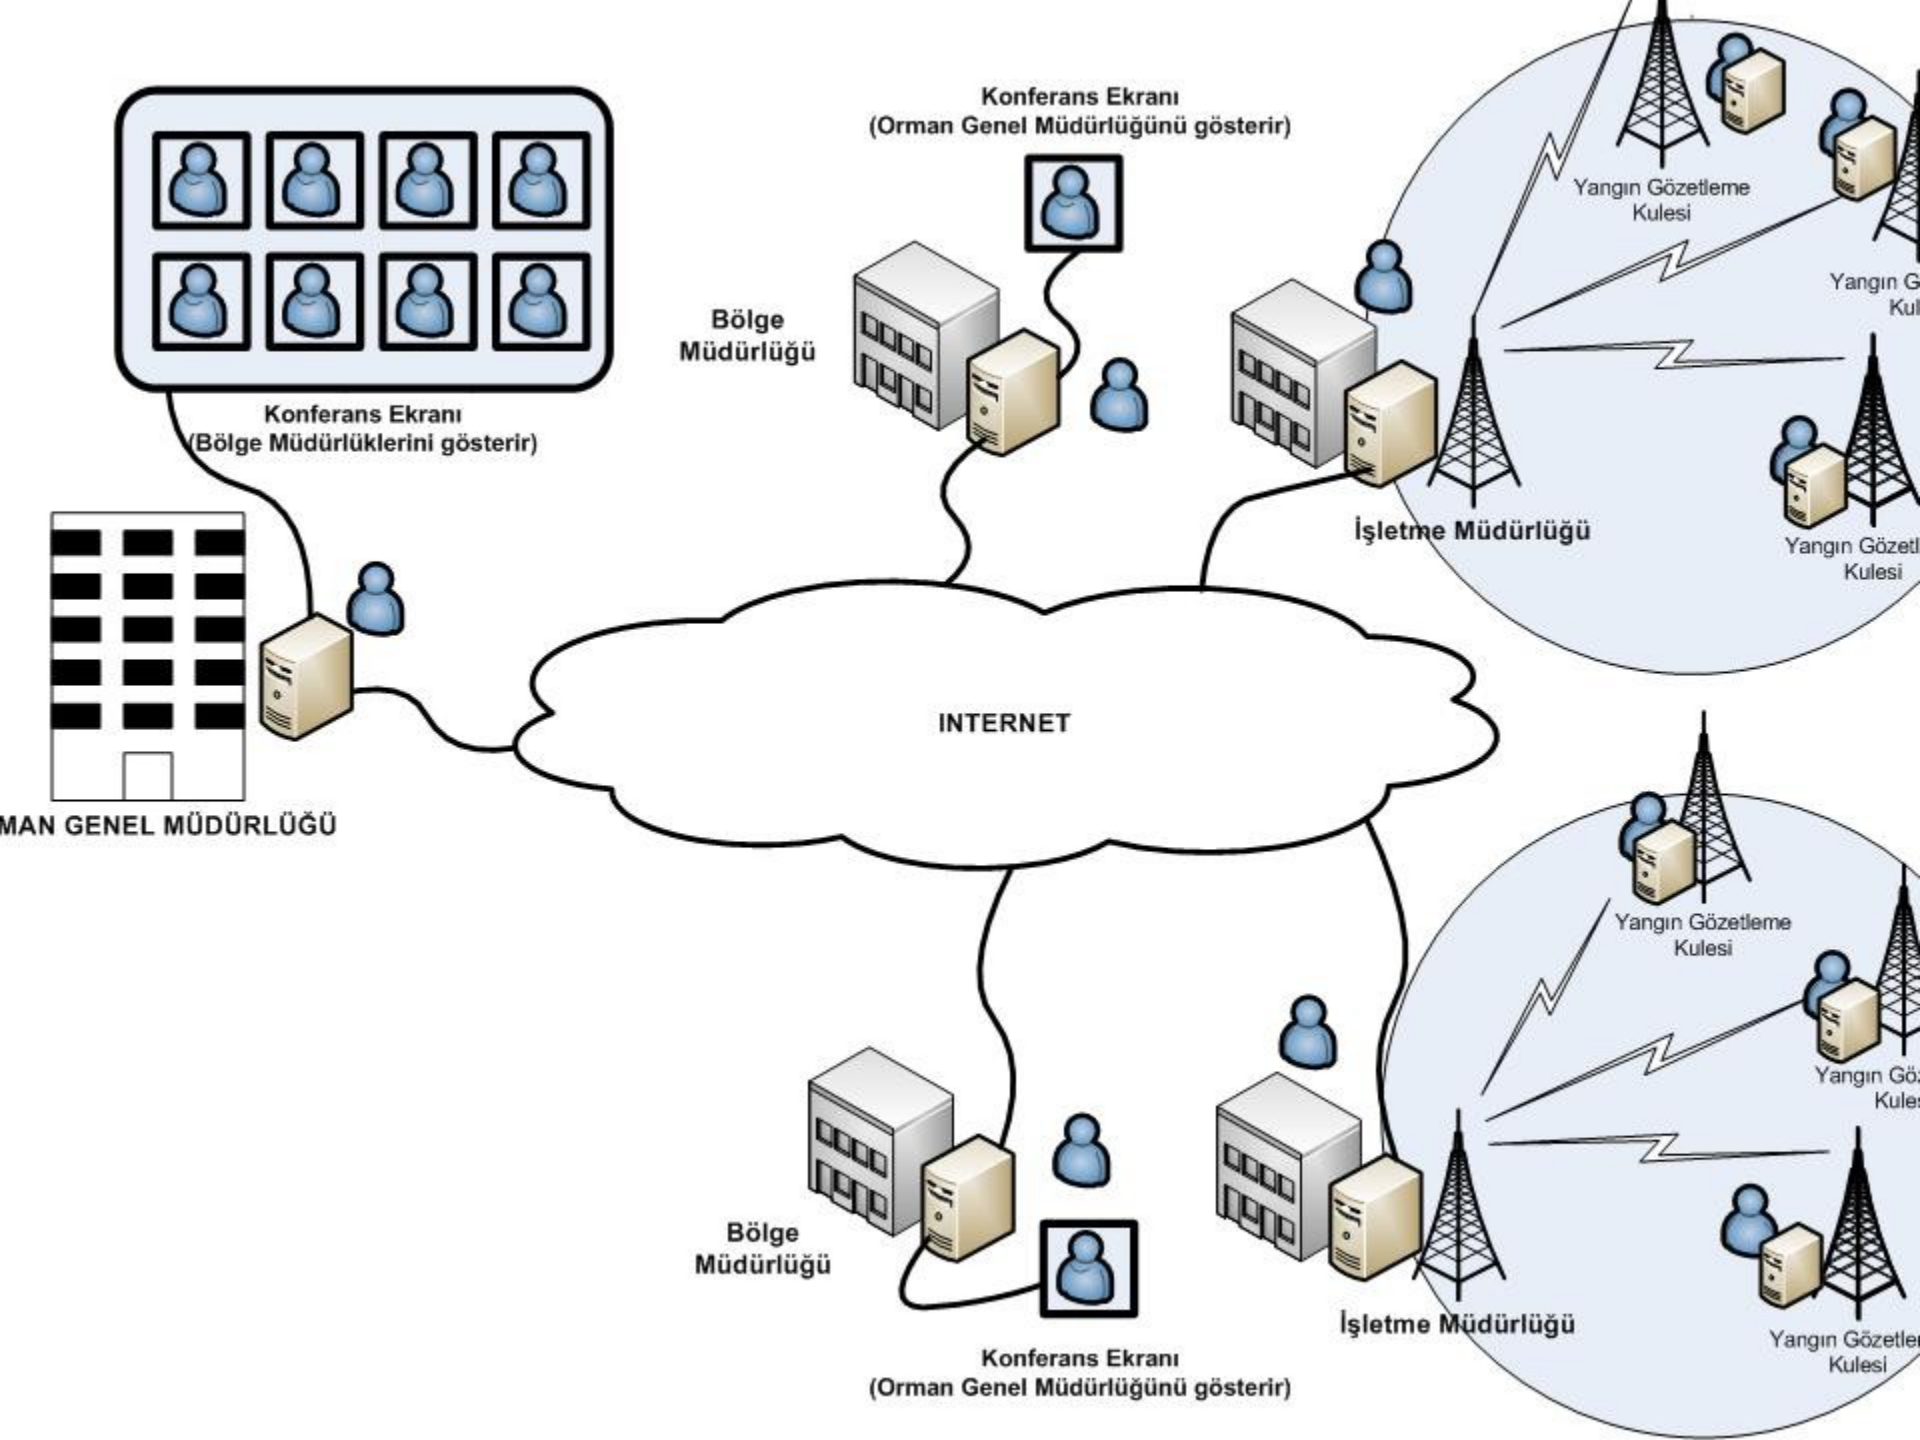

# Duman Tespit Yazılımı

- BILGISAYAR KAMERADAN ALDIĐI GÖRÜNTÜYÜ ANALIZ ETMEKTE, BIR ALEV VEYA DUMAN GÖRÜLMESİ HALİNDE ANINDA KULE GÖREVLİSİNİ, INTERNET KANALI İLE DE KULENİN BAĐLI OLDUĐU ORMAN BÖLGE MÜDÜRLÜĐÜNÜ VE ANKARA'DA ORMAN GENEL MÜDÜRLÜĐÜ MERKEZİNDEKİ YANGIN HAREKET MERKEZİNİ UYARMAKTADIR.
- YAZILIM AYRICA UYGUN DONANIMDAKI CEP TELEFONLARINA GÖRÜNTÜ GÖNDERİP E-MAIL YOLLAYABİLMEKTEDİR. MESELA BİR YERDE YANGIN ÇIKTIĐINDA ANINDA ORMAN GENEL MÜDÜRÜNÜN CEP TELEFONUNA BİLGİ GELMEKTEDİR.

# Duman Tespit Yazılımı

- 2008 yılı Ağustos ayında Manavgat'ta çıkan yangının tespit anı.
- Manavgat Sivri Kulesindeki sisteme ait görüntüde, kameraya 5 km mesafede çıkan yangın ve bu yangına, yangın tespit yazılımının verdiği "Acil Durum" alarmı yer almaktadır.

# Proje Sonuçları

- Bu yazılım 2007-2008 yıllarında kullanıldı. Manavgat' ta çıkan 17 yangından 15 tanesi bu sistemle yaklaşık bir dakika içinde yakalandı.
- Marmaris'te 2008 yılı Haziran ayında çıkan yangın canlı olarak Ankara' dan takip edildi.
- Bu sistem sayesinde çıkan bir yangına ilk 15 dakikada müdahale edilir hale geldi.
- Ayrıca bu arşivlenmiş görüntüleri orman yangınları ve nedenleri hakkında eğitim, önleme ve yangın mücadele stratejileri geliştirmek için kullanılmaktadır.
- Böylece, teknolojinin getirdiği olanaklarla orman yangınlarına zamanında ve etkili bir şekilde müdahale edilmesi sağlanmış oldu.