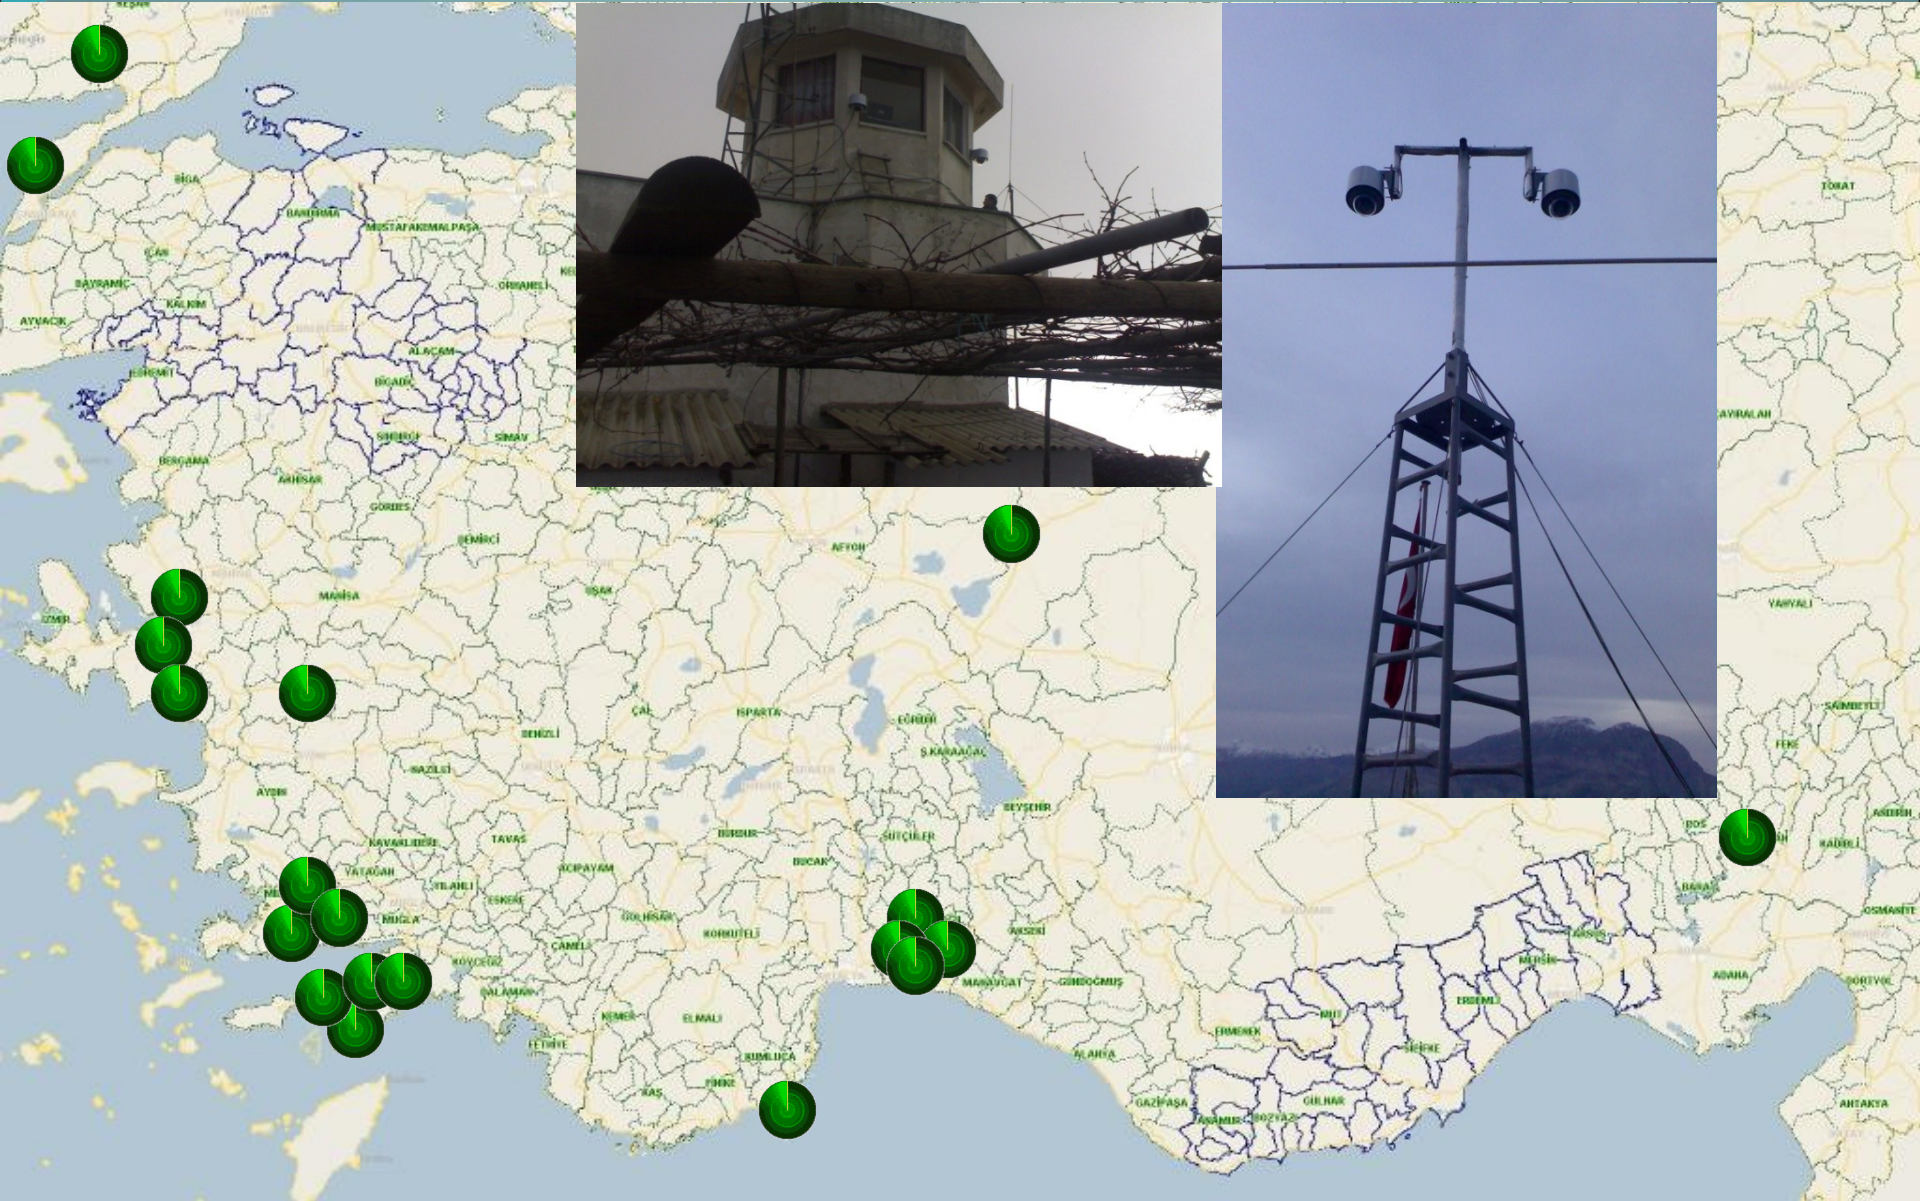

Kamera kurulan yerler